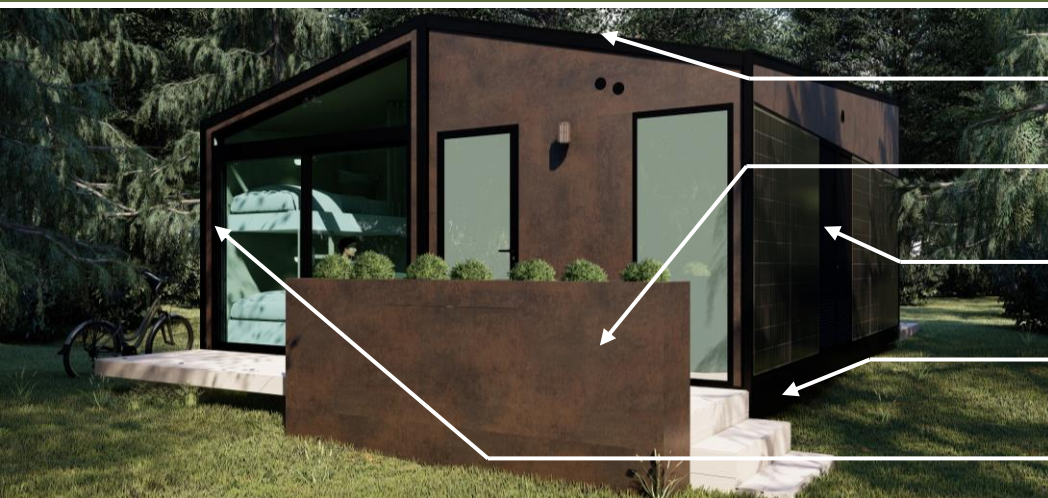

NOS TECHNOLOGIES

- Panneaux solaires & éoliennes
- Production & filtration d'eau
- Toilettes à carbonisation hydrothermale
- Vis de fondation (pas de dalle béton)
- Construction modulaire éco-durable