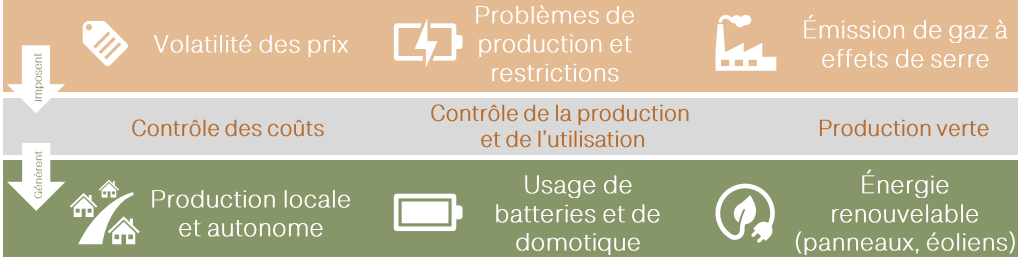

Biomespace est le premier logement pensé autour de la « Naturetech », totalement autonome, écoresponsable, durable et modulable, il utilise les nouvelles technologies pour apporter des solutions durables aux enjeux environnementaux actuels, en respectant l'environnement et nos ressources naturelles

BIOMESPACE – NATURETECH HABITAT

NOS TECHNOLOGIES

-  Panneaux solaires & éoliennes
-  Production & filtration d'eau
-  Toilettes à carbonisation hydrothermale
-  Vis de fondation (pas de dalle béton)
-  Construction modulaire éco-durable

 AUTONOMIE ENERGETIQUE

ENJEUX AUTOUR DE
L'ENERGIE

Solution Naturetech
BIOMESPACE
Autonomie énergétique

Production d'énergie

-  Panneaux solaires
-  Éoliennes intégrées
-  Panneaux hybrides

Stockage & Génération