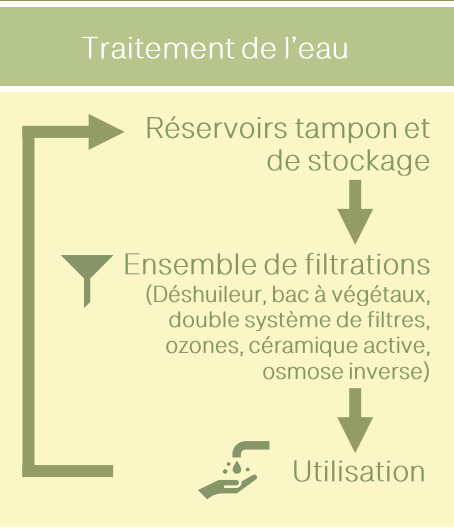

-  Batteries
-  Onduleur
-  Génération d'eau chaude

Gestion & Fonctionnement

- AC** Courant alternatif
-  Automate de gestion & domotique
-  Maintenance

 AUTONOMIE EN EAU

ENJEUX AUTOUR DE
L'EAU

Solution Naturetech
BIOMESPACE
Autonomie en eau

Sécurité

-  Utilisation de produits Ecolabel
-  Capteurs intégrés
-  Domotique
-  Téléversement

X Pas de pollution
Pas de rejet d'eau

AUTONOMIE SANITAIRE

DEUX RESEAUX
AUTONOMES
Aucune communication
possible entre eux

Schéma général de l'autonomie sanitaire

Système de
Carbonisation
Hydrothermale

Toilettes humides
Confort moderne
Pas de rejet dans
les réseaux
Traitement sur
place des déchets

Technologie
brevetée

Avec

PRESERVATION DES SOLS