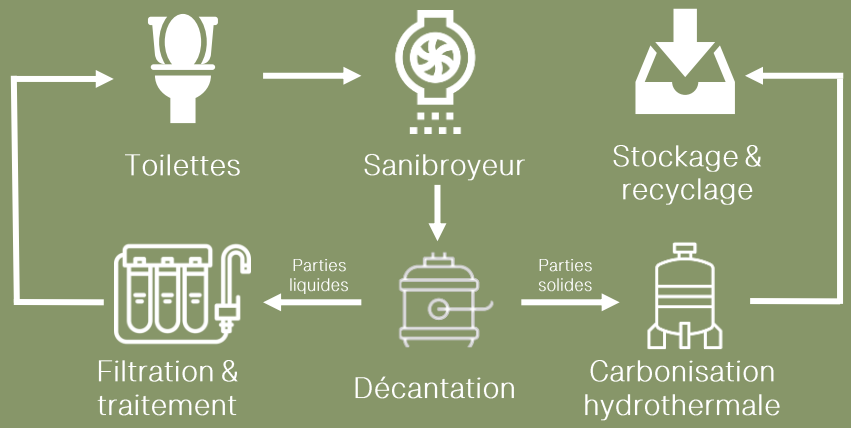

-  Batteries
-  Onduleur
-  Génération d'eau chaude

Gestion & Fonctionnement

- AC** Courant alternatif
-  Automate de gestion & domotique
-  Maintenance

 AUTONOMIE EN EAU

ENJEUX AUTOUR DE
L'EAU

Solution Naturetech
BIOMESPACE
Autonomie en eau

Sécurité

-  Utilisation de produits Ecolabel
-  Capteurs intégrés
-  Domotique
-  Téléversement

X Pas de pollution
Pas de rejet d'eau

AUTONOMIE SANITAIRE

DEUX RESEAUX
AUTONOMES
Aucune communication
possible entre eux

Schéma général de l'autonomie sanitaire

Système de
Carbonisation
Hydrothermale

Toilettes humides
Confort moderne
Pas de rejet dans
les réseaux
Traitement sur
place des déchets

Technologie
brevetée

Avec

PRESERVATION DES SOLS