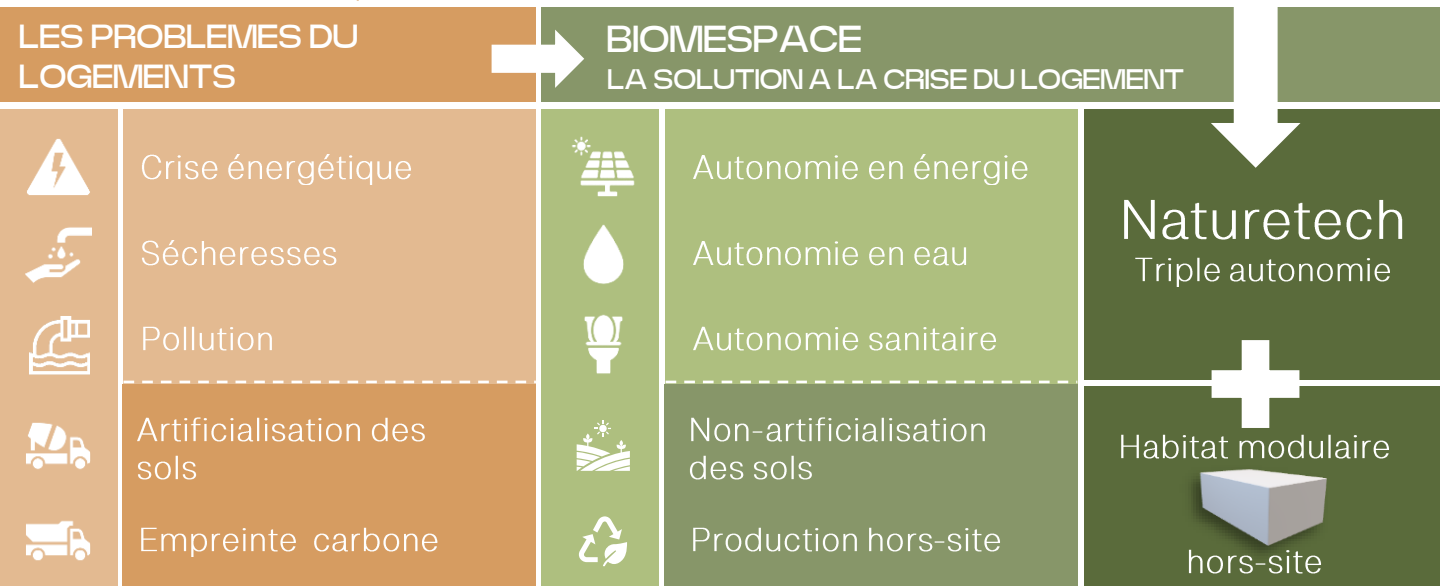

Biomespace est le premier logement pensé autour de la « Naturetech », totalement autonome, écoresponsable, durable et modulable, il utilise les nouvelles technologies pour apporter des solutions durables aux enjeux environnementaux actuels, en respectant l'environnement et nos ressources naturelles

BIOMESPACE – NATURETECH HABITAT

NOS TECHNOLOGIES

-  Panneaux solaires & éoliennes
-  Production & filtration d'eau
-  Toilettes à carbonisation hydrothermale
-  Vis de fondation (pas de dalle béton)
-  Construction modulaire éco-durable

 AUTONOMIE ENERGETIQUE

ENJEUX AUTOUR DE
L'ENERGIE

Solution Naturetech
BIOMESPACE
Autonomie énergétique

Production d'énergie

-  Panneaux solaires
-  Éoliennes intégrées
-  Panneaux hybrides

Stockage & Génération

Sécurité

-  Utilisation de produits Ecolabel
-  Capteurs intégrés
-  Domotique
-  Téléversement

X Pas de pollution
Pas de rejet d'eau

AUTONOMIE SANITAIRE

DEUX RESEAUX
AUTONOMES
Aucune communication
possible entre eux